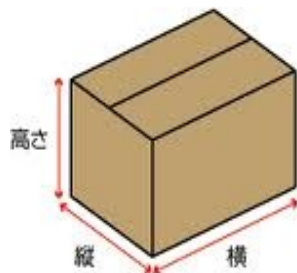

# 送料一覧

※当店からの電話で確認後、ご注文完了とさせていただきます

2016.3.15現在

重さ・サイズ 方面 (東京発)	30kgまで						
	60cm	80cm	100cm	120cm	140cm	160cm	170cm
北海道	1,070円	1,280円	1,500円	1,720円	1,930円	2,150円	2,460円
東北	740円	970円	1,180円	1,400円	1,610円	1,830円	2,140円
都内	690円	900円	1,130円	1,340円	1,560円	1,780円	2,070円
関東信越	740円	970円	1,180円	1,400円	1,610円	1,830円	2,140円
北陸	740円	970円	1,180円	1,400円	1,610円	1,830円	2,140円
東海	740円	970円	1,180円	1,400円	1,610円	1,830円	2,140円
近畿	840円	1,070円	1,280円	1,500円	1,720円	1,930円	2,250円
中国	970円	1,180円	1,400円	1,610円	1,830円	2,040円	2,360円
四国	970円	1,180円	1,400円	1,610円	1,830円	2,040円	2,360円
九州	1,170円	1,390円	1,600円	1,820円	2,030円	2,250円	2,570円
沖縄	1,290円	1,510円	1,730円	1,940円	2,160円	2,370円	2,710円
クール代	+220円	+350円	+660円	+660円	+1,300円		

## ●商品規格

縦+横+高さ=荷物の大きさ

サイズは縦・横・高さの合計です

サイズが170cm、重量30kgを超えるものは、お引き受けできません